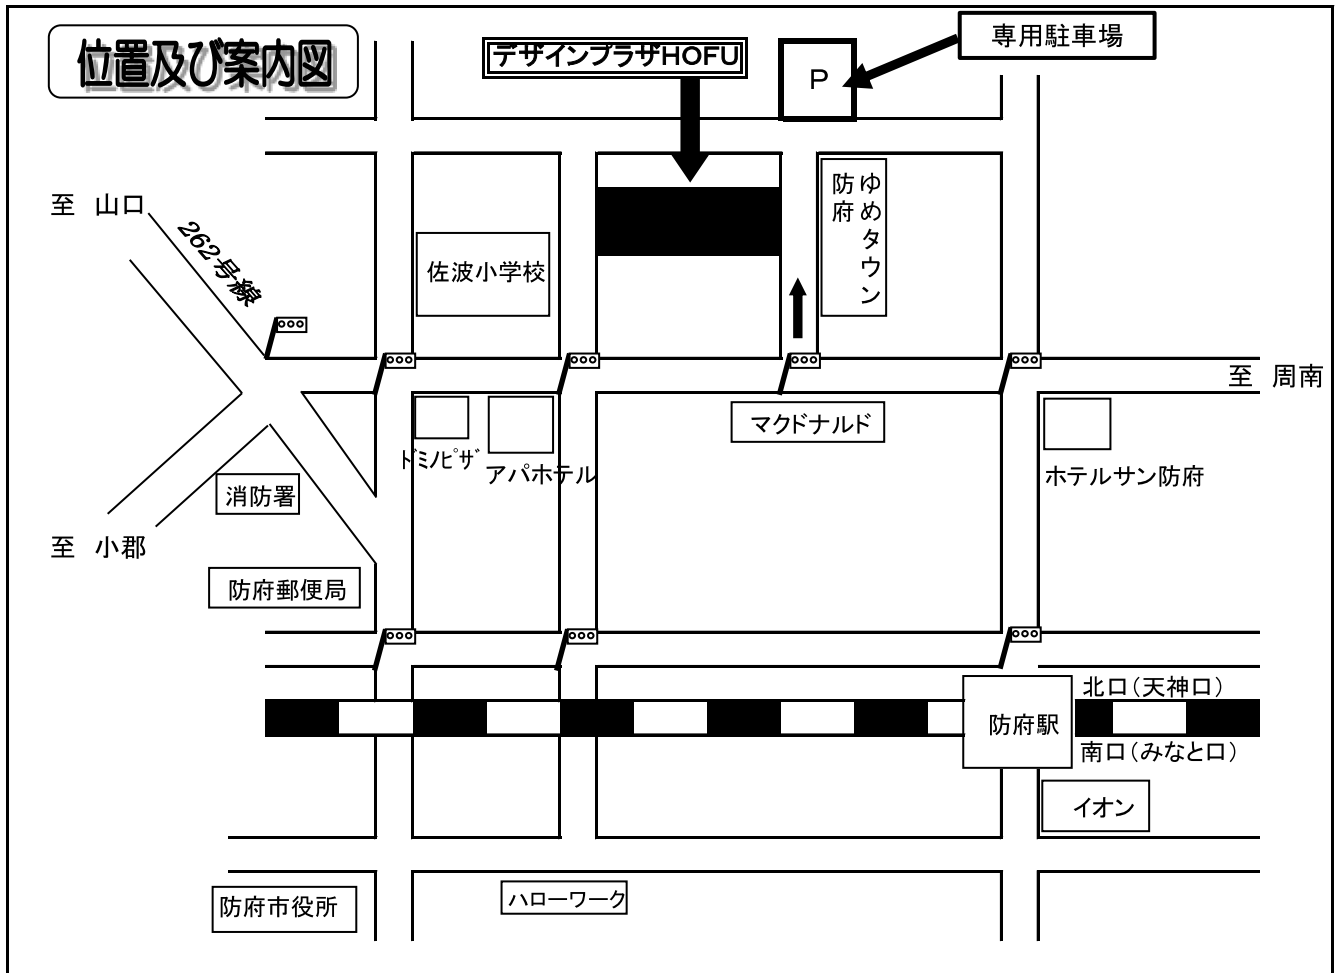

JR防府駅から、徒歩10分

お車の方は、デザインプラザHOFU北側の専用駐車場をご利用ください。

防府市創業・交流センター

防府市八王子2丁目8番9号 デザインプラザ内

☎ (0835) 25-3700